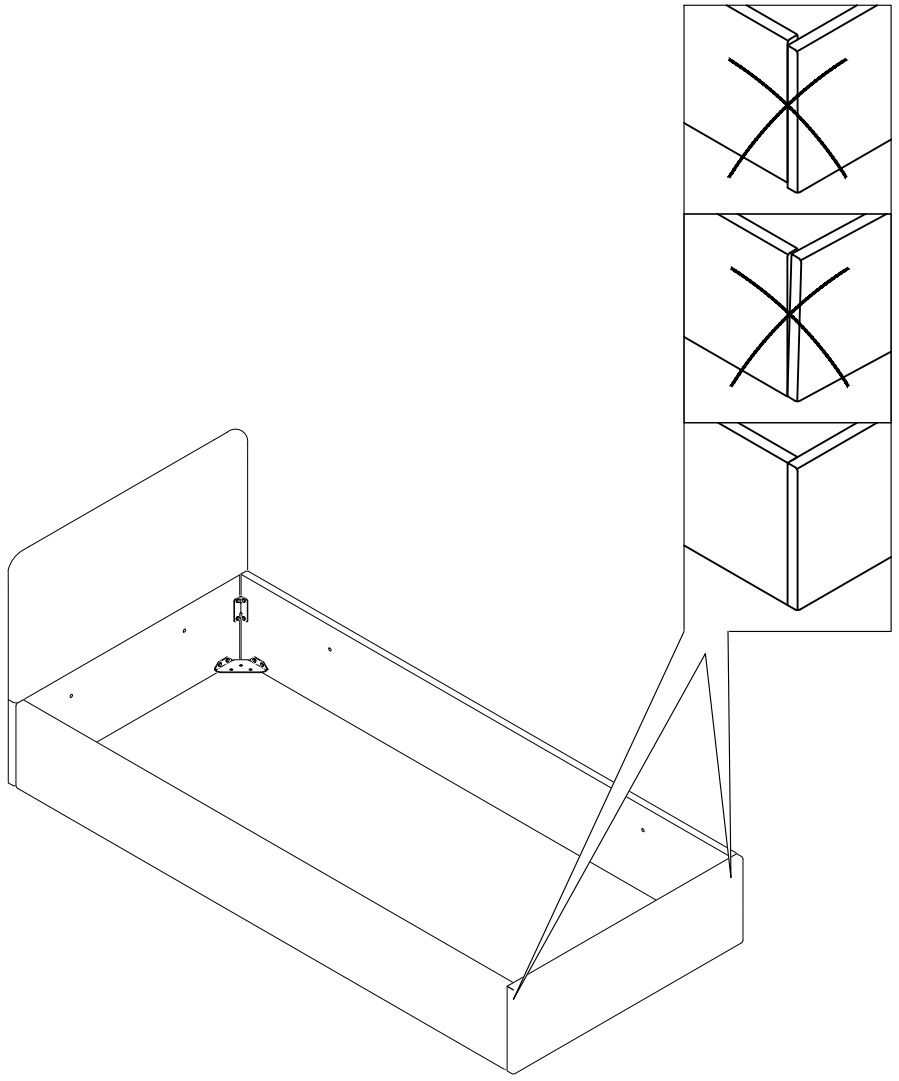

8

3

4

9

Затянуть болты (см. пункты 4, 6, 7)

Усилие затяжки
7 Нм