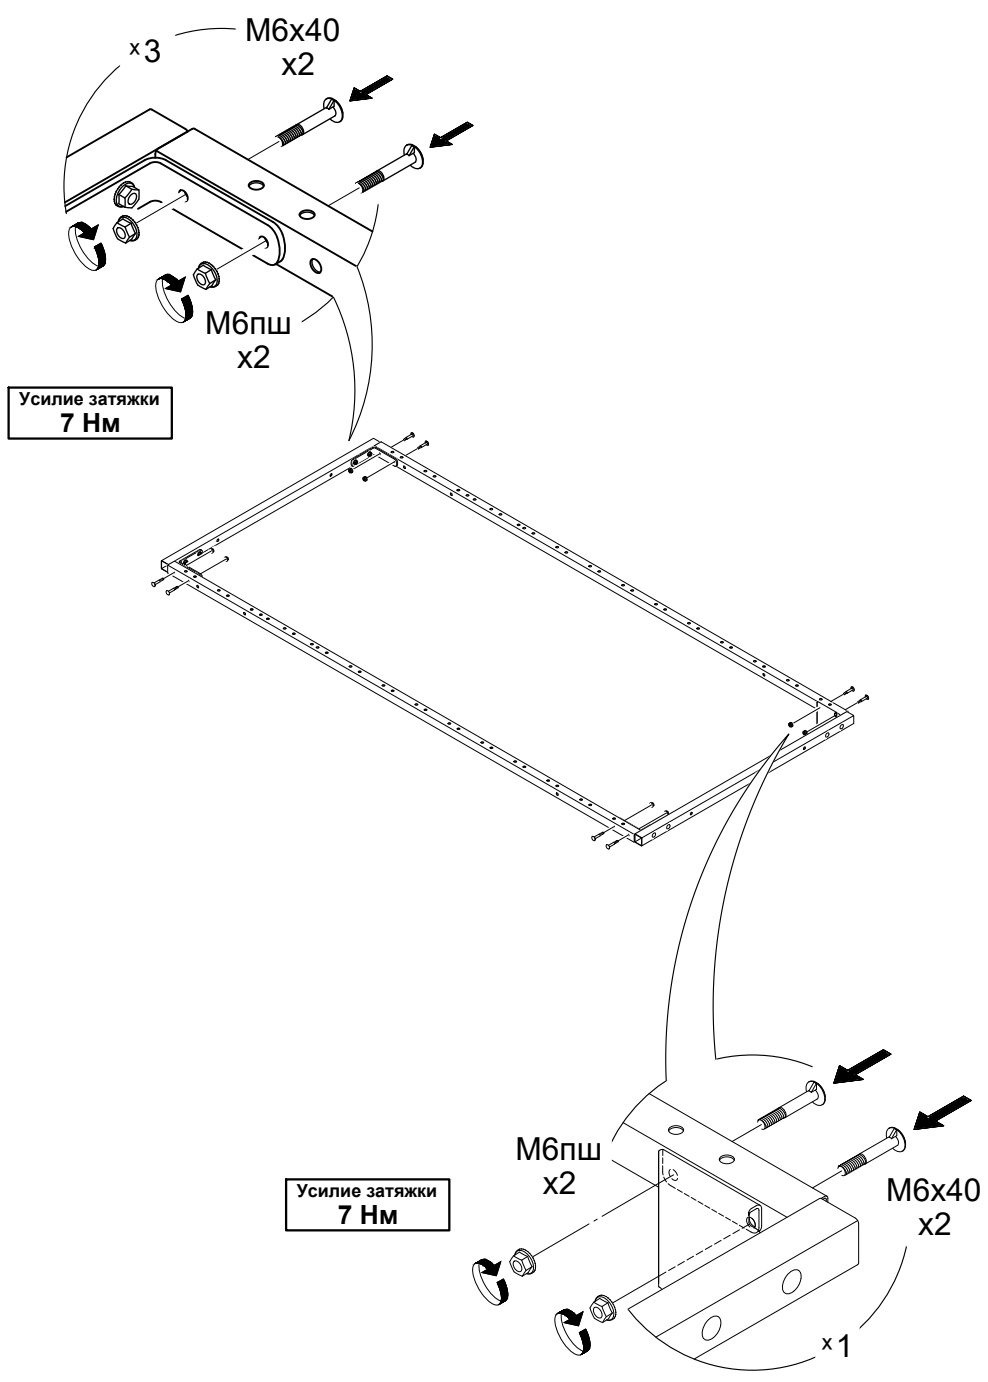

12

Дизайн	Опора для дизайна	Комплектующие для крепления опоры:
1250 1251 1252 1255 1258 1261 1262	Опора пластиковая h40  x4	 M6x30 x4  Ш6 x4  M6 x4 Входят только в комплектовку опоры.
	Опора пластиковая h120  x4	 M8x45 x4  Ш8 x4  M8 x4  Подпятник Ø23,5 x4 Всегда входят в комплектовку кровати, вне зависимости от выбранной опоры.
1253 1259	Опора пластиковая h120  x4	 M8x45 x4  Ш8 x4  M8 x4  Подпятник Ø23,5 x4

**Обозначение затяжки резьбовых соединений**

**Усилие затяжки 7 Нм**

Для неподвижных соединений: затяните плотно, до упора.

**Усилие затяжки 3 Нм**

Для опор h40: затяните до упора, опора должна быть неподвижна.

2

10

8

3

4

9

Затянуть болты (см. пункты 4, 6, 7)

Усилие затяжки  
**7 Нм**

5 Пластиковую опору h120 устанавливать в пункте 10.

6

7