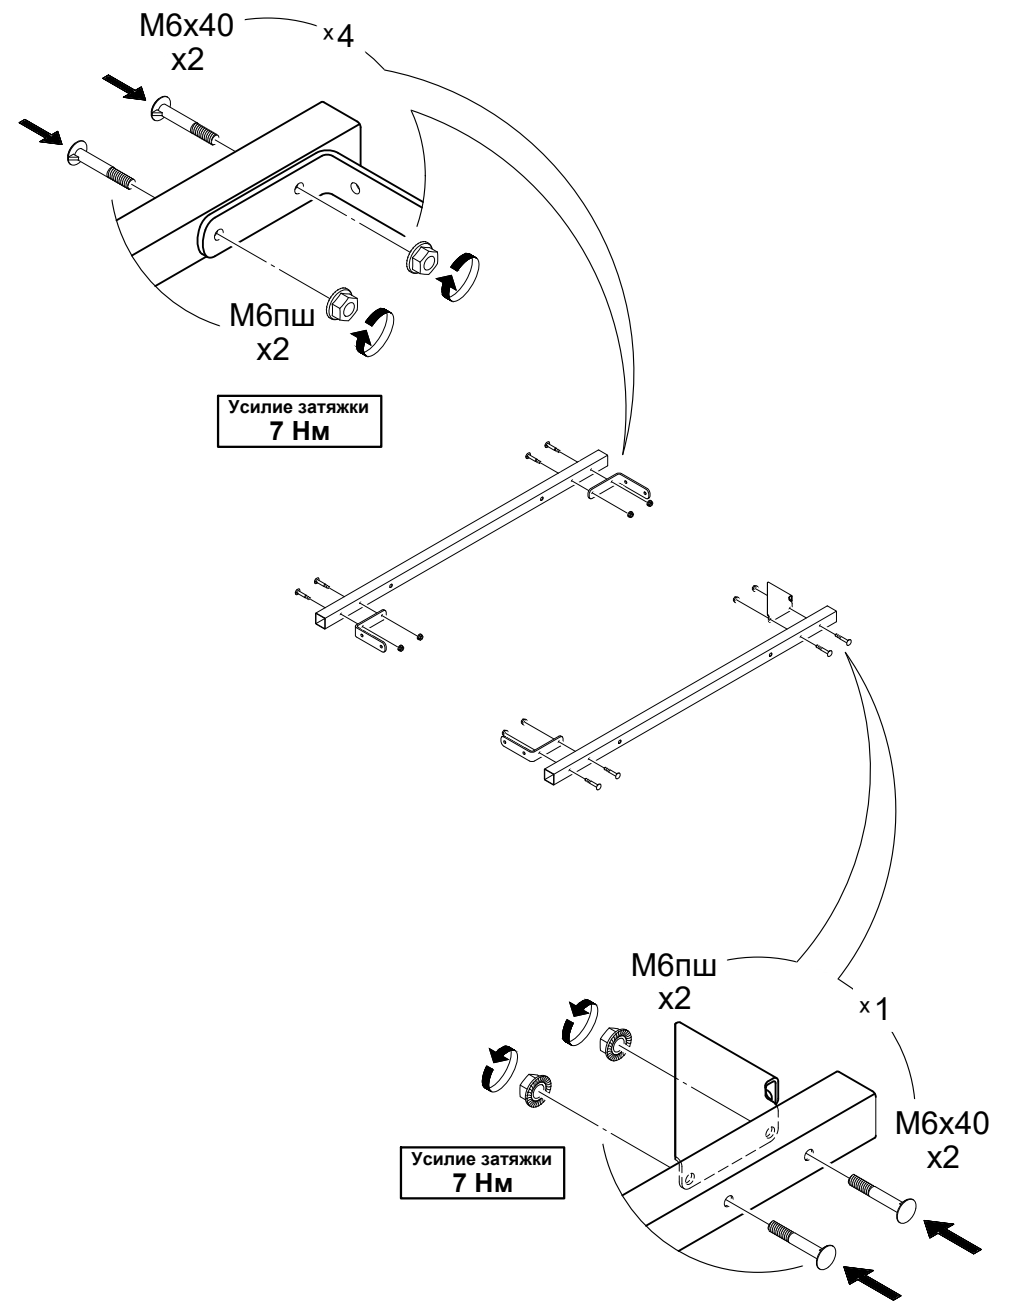

12

Дизайн	Опора для дизайна	Комплектующие для крепления опоры:
1250 1251 1252 1255 1258 1261 1262	Опора пластиковая h40  x4	 M6x30 x4  Ш6 x4  M6 x4 Входят только в комплектовку опоры.
	Опора пластиковая h120  x4	 M8x45 x4  Ш8 x4  M8 x4  Подпятник Ø23,5 x4 Всегда входят в комплектовку кровати, вне зависимости от выбранной опоры.
1253 1259	Опора пластиковая h120  x4	 M8x45 x4  Ш8 x4  M8 x4  Подпятник Ø23,5 x4

**Обозначение затяжки резьбовых соединений**

**Усилие затяжки 7 Нм**

Для неподвижных соединений: затяните плотно, до упора.

**Усилие затяжки 3 Нм**

Для опор h40: затяните до упора, опора должна быть неподвижна.

2

10

8

3

4

9

Затянуть болты (см. пункты 4, 6, 7)

Усилие затяжки  
**7 Нм**

5 Пластиковую опору h120 устанавливать в пункте 10.

6

7