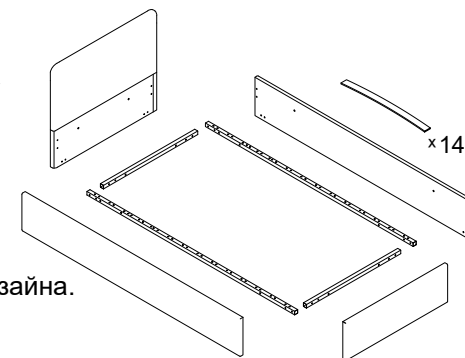

Инструкция по сборке  
Кровать без подъёмного механизма  
Дизайн 1250,1251,1252,1253,1255,1258,1259,1261,1262  
90x200 БМ v1

Для сборки понадобится

Входит в комплект

Детали

Изголовье различается в зависимости от дизайна.

Перед началом сборки проверить наличие комплектующих элементов и деталей.  
Опоры и комплектующие для их крепления зависят от дизайна кровати (см. стр.2).

 В комплект кровати всегда идёт 1 вид опоры!  
 Опоры и комплектующие для их крепления зависят от дизайна кровати: