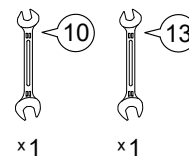

Инструкция по сборке  
Кровать без подъёмного механизма  
Дизайн 1250,1251,1252,1253,1255,1258,1259,1261,1262  
90x200 БМ v1

Для сборки понадобится

Входит в комплект

Детали

Изголовье различается в зависимости от дизайна.

Перед началом сборки проверить наличие комплектующих элементов и деталей.  
Опоры и комплектующие для их крепления зависят от дизайна кровати (см. стр.2).

 В комплект кровати всегда идёт 1 вид опоры!  
 Опоры и комплектующие для их крепления зависят от дизайна кровати:

**Обозначение затяжки резьбовых соединений**

**Усилие затяжки 7 Нм**

Для неподвижных соединений: затяните плотно, до упора.

**Усилие затяжки 3 Нм**

Для опор h40: затяните до упора, опора должна быть неподвижна.

2

10

8

3

4

9

Затянуть болты (см. пункты 4, 6, 7)

Усилие затяжки  
**7 Нм**