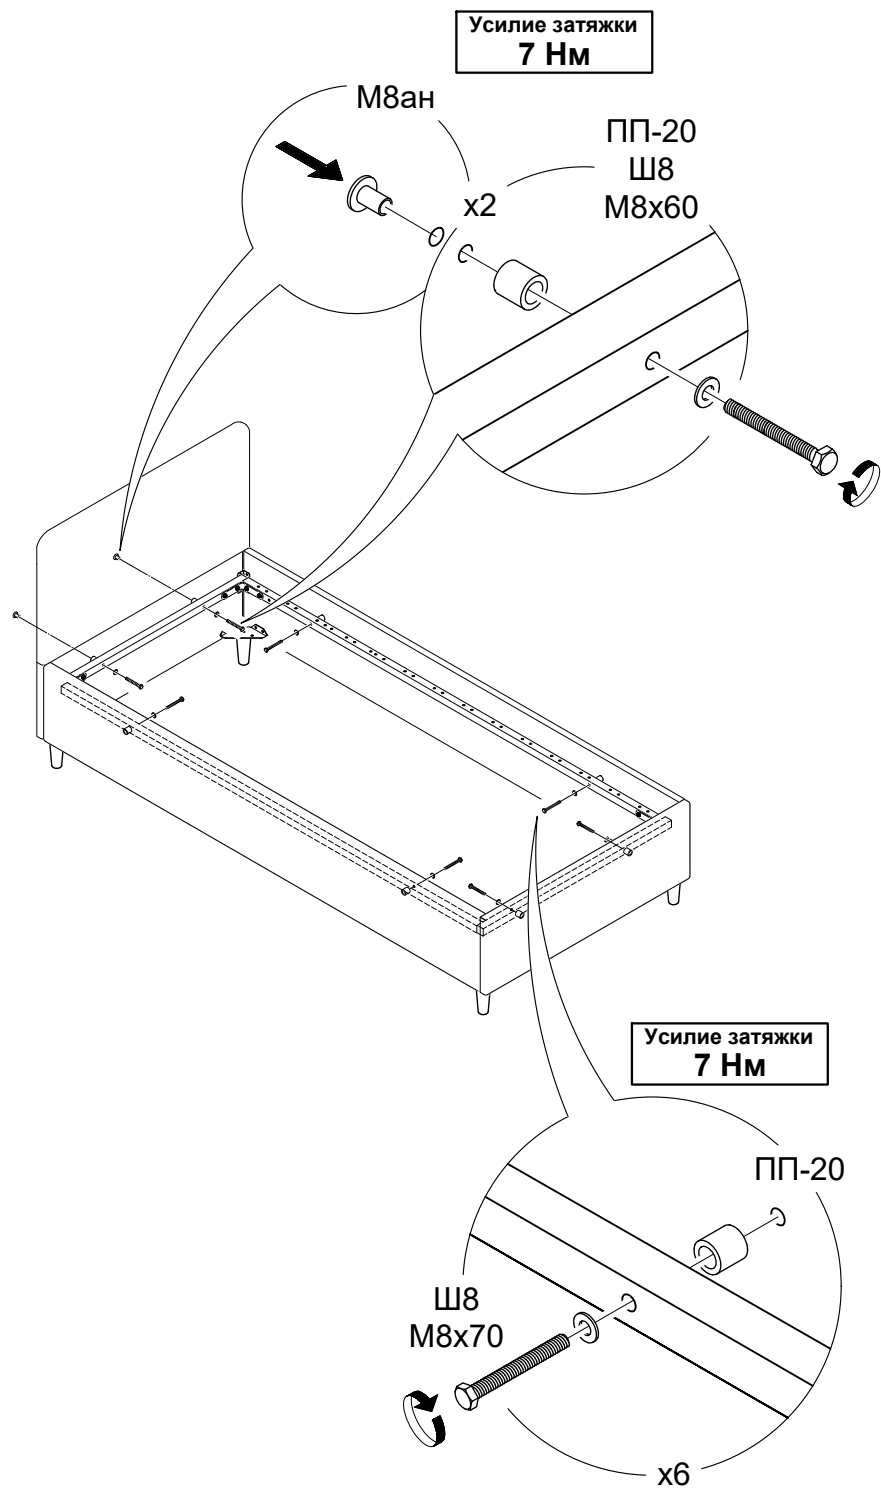

12

Дизайн	Опора для дизайна	Комплектующие для крепления опоры:
1250 1251 1252 1255 1258 1261 1262	Опора пластиковая h40  x4	 M6x30 x4  Ш6 x4  M6 x4 Входят только в комплектовку опоры.
	Опора пластиковая h120  x4	 M8x45 x4  Ш8 x4  M8 x4  Подпятник Ø23,5 x4 Всегда входят в комплектовку кровати, вне зависимости от выбранной опоры.
1253 1259	Опора пластиковая h120  x4	 M8x45 x4  Ш8 x4  M8 x4  Подпятник Ø23,5 x4

**Обозначение затяжки резьбовых соединений**

**Усилие затяжки 7 Нм**

Для неподвижных соединений: затяните плотно, до упора.

**Усилие затяжки 3 Нм**

Для опор h40: затяните до упора, опора должна быть неподвижна.